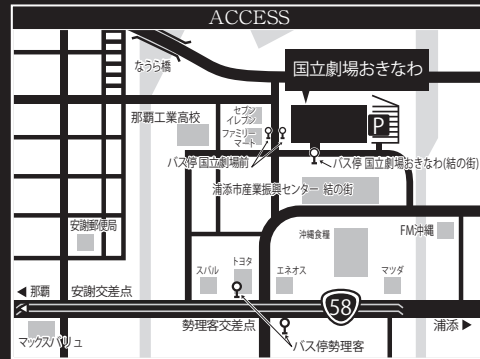

一般/令和5年5月1日(月) 友の会/令和5年4月30日(日)

国立劇場おきなわチケットカウンター

TEL.098-871-3350 窓口:10時~18時 電話:10時~17時30分

※インターネットでもチケットがご購入いただけます【劇場HPから】

・デパートリウボウ TEL 098-867-1171  
・コープあぶれ(あぶるタウン) TEL 098-941-8000  
・チケットびあ URL https://t.pia.jp/

※プレイガイドでは、割引販売は取り扱っておりません。

Webチケット  
販売サービス  
(日本語・英語)

- 勢理客バス停(国道58号沿い)から徒歩10分
- 国立劇場おきなわ(結の街)バス停から徒歩1分
- 国立劇場前バス停から徒歩3分
- 那覇空港から車で約20分(時間帯による)
- 駐車場あり(209台・無料)

沖縄伝統芸能の殿堂  
国立劇場おきなわ  
National Theatre Okinawa