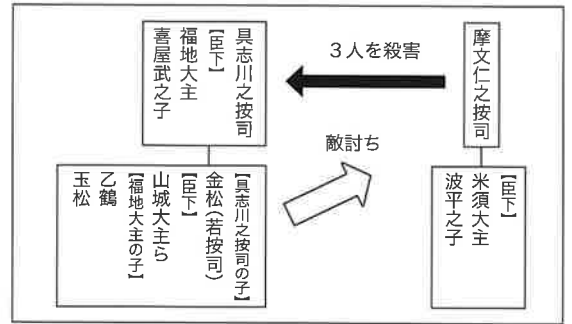

今回の組踊公演は、組踊保存会が平成21年に復活上演し、国立劇場おきなわの自主公演としては初となる組踊「具志川大軍」を上演します。数々の舞踊や、福地大主の2人の娘が男装して敵討ちに向かう道行の場面など、他の敵討物には見られない演出で変化に富んだ作品です。指導に技能保持者の島袋光晴氏、中村一雄氏を迎え、中堅・若手出演者で華やかな舞台をお届けします。

【あらすじ】

摩文仁之按司は、知勇に優れている具志川之按司を亡き者にしようと、按司が踊り好きであることを利用して、三月三日の遊びに誘い出し、命を奪ってしまう。さらに、具志川之按司の妻、金松(若按司)、虎松(赤子)を捕らえるように臣下に言いつけるが、妻子は逃げ出し山原へ向かう。

一方、具志川之按司の最期を聞いた山城大主は憤慨し仇討ちを決意。その道中で身を隠していた具志川之按司の妻子と再会し、かくまうことにする。また、主君とともに命を奪われた福地大主の遺児・乙鶴と玉松姉妹も父親の仇を討つために、山城大主の元へとかけつける。

勢揃いした具志川之按司の臣下達は、不意に攻め込むのは武士の名折れだとして、摩文仁之按司にあらかじめ宣戦布告する。城に攻め込んだ一行は、首尾よく摩文仁按司を捕らえ、主君の命日にあたる三月三日に墓前で成敗することにする。

【配役】 立方指導：島袋光晴

Table listing cast members and their roles, including 摩文仁之按司 (宇座仁一), 米須大主 (石川直也), 波平之子 (伊藝武士), etc.

【相関図】