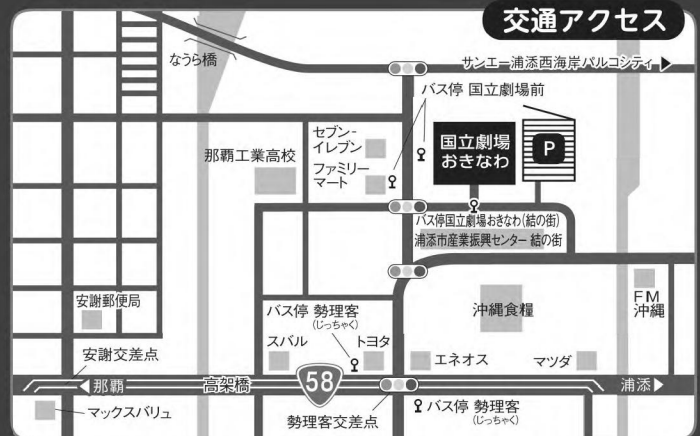

※国立劇場おきなわチケットカウンターにてお問い合わせください。(劇場主催公演は、大劇場ホワイエでも販売しております)

国立劇場おきなわ賛助会員募集中

「国立劇場おきなわ賛助会員」を随時募集しています。賛助会員になるとチケット優待や税制上の優遇措置などがございます。

詳しくはHPをご覧ください。

演目解説や出演者紹介等を掲載したステージガイド5月号は4月末発売予定(税込300円)

ご観劇料 (全席指定)	一般: 4,000円 友の会: 3,200円
	【発売日割】3,500円(4/7まで) 【大学生等】2,000円 【3歳以上高校生以下】1,000円 【障がい者割】3,200円 ※上記を含む各種割引制度の併用はできません。 ※お支払い後のキャンセルや変更はできません。
団体観劇 (10名以上)	一般販売に先がけてのお席の確保や割引価格でのチケット販売を行います。 ☎098-871-3311 (事業課宣伝観客係)
販売開始 (10:00~)	一般: 令和8(2026)年4月1日(水) 友の会: 令和8(2026)年3月31日(火)
ご予約 お問合せ	国立劇場おきなわチケットカウンター ☎098-871-3350 窓口/10時~18時 電話/10時~17時30分 ※インターネットでもチケットがご購入いただけます。
	Webチケット販売サービス(日本語・英語)
プレイガイド	・デパートリウボウ TEL 098-867-1171 ・コープあぶれ(あつふるタウン) TEL 098-941-8000 ・チケットぴあ URL https://t.pia.jp/ ※プレイガイドでは、割引販売は取り扱っておりません。
	Webチケット販売

- 勢理客バス停(国道58号沿い)から徒歩10分
- 国立劇場おきなわ(結の街)バス停から徒歩1分
- 那覇空港から車で約20分(時間帯による)
- 国立劇場前バス停から徒歩3分
- 駐車場あり(209台・無料)